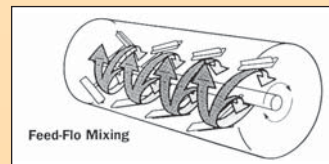

Postupom času sa pozornosť začína zameriavať stále viac na výkonnosť strojov. Pri takomto skúmovom pohľade si získavajú krmné vozy Hi-Spec Mix Max všeobecné uznanie, obzvlášť pre ich schopnosť zmiešať širokú škálu komponentov. O ich kvalite a schopnosti najlepšieho premiešania krmiva hovoria naši zákazníci na Slovensku a v iných krajinách sveta.

Nie všetky krmné vozy sú rovnaké, rovnaký teda nie je ani ich výkon. Krmný voz Mix Max poskytuje dokonalejšie miešanie, pretože bol od svojich základov navrhnutý tak, aby kombinoval výhodné vlastnosti lopatkového i špirálového (šnekového) typu miešania bez ich vlastných nevýhod.

Systém "Feed-flo"

Spoločnosť Hi-Spec ponúka ako riešenie svoj jedinečný „Feed-flo“ sys-

tém. Systém, ktorý bol skonštruovaný pre úplnú spoľahlivosť a nepredstihnuteľnú miešaciu schopnosť, používa stupňovité, uhlové rotačné ramená, ktorými jemne prehriňa miešaciu komoru. Krmivo sa presúva celým podávačom jemnou preklápacou činnosťou (ako šľahanie vajca pomalým pohybom), takže prísady sa točia odpredu doza-

du, ako aj v krúživom pohybe po celej komore.

Výsledkom je jedinečná kombinácia vynikajúceho miešania, nízkej potreby energie a výnimočnej spoľahlivosti. Výsledné krmivo je homogénna zmes krmnej dávky, ktorá zabezpečuje vyrovnaný príjem a vysokú využiteľnosť.

Efektívnosť „Feed-flo“ systému korení z faktu, ktorý nie je výsledkom náhodného objavu, ale je výsledným produktom takmer 20 ročného vývoja konštruktérom, ktorý hral kľúčovú úlohu v celkovom vývoji krmných vozov.

Nakoľko už niekoľko krmných vozov MixMax pracuje aj na Slovensku, vieme od našich zákazníkov, že ich používaním sa zlepšila aj produkcia mlieka.

Naše krmné vozy vieme aj konštrukčne prispôsobiť objektom na danej farme. Nie každý objekt má rovnaké rozmery a z toho dôvodu sa snažíme vyhovieť potrebám zákazníka a vyrobiť mu krmný voz doslova na mieru.

V ponuke máme aj vertikálne krmné vozy. Tieto vozy majú buď jednu, alebo dve závitovky. Aj tieto vozy vieme podľa potreby prispôsobiť.

K našim krmným vozom ponúkame aj vykrajovače siláže. Tie sa jednoducho pripoja ako adaptér na nakladač.

Okrem krmných vozov máme v ponuke celú škálu aplikačných cisterien s aplikátormi a jedinečný rozhadzovač maštaľného hnoja XCEL 1250. Všetky tieto produkty Vám ponúkame za zaujímavé ceny.