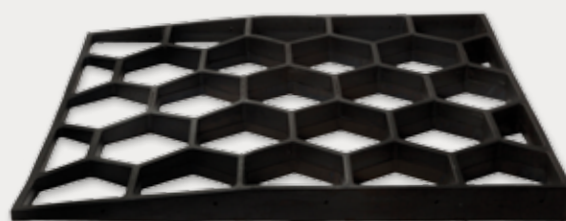

# EASYFIX ŠETRIČ PIESKU

Šetrič piesku EasyFix má jedinečnú voštinovú konštrukciu, ktorá maximalizuje distribúciu piesku v boxe. Naklonený profil smerom k prednej časti šetriča piesku zvyšuje pohodlie kravy pri vstávaní a líhaní.

## VÝHODY:

- Naklonený profil smerom k prednej časti šetriča piesku zvyšuje pohodlie kravy pri vstávaní a líhaní.
- Priliehavé otvorené otvory pomáhajú udržať piesok v boxe.
- Žiadne ďalšie poškodenia alebo odreniny na kolenách.
- Dobrá silná obvodová stena zostáva pevná a vzpriamená.
- Znižuje prevádzkové náklady o 40% až 50%.

## VLASTNOSTI:

- Vyrobený z prírodného kaučuku na rozdiel od drviny, ktorá sa môže odlupovať alebo odlamovať.
- Voštinový vzor maximálne zefektívňuje distribúciu piesku.
- Naklonený profil smerom k prednej časti podložky.
- Rozmery: 1150 mm x 1400 mm, sklon od 30 mm do 100 mm.
- Päťročná záruka.