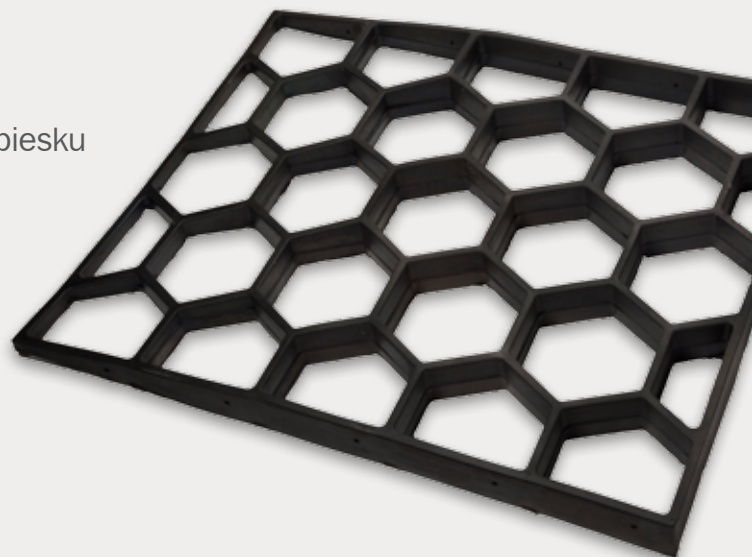

# EASYFIX ŠETRIČ PIESKU

Šetrič piesku EasyFix má jedinečnú voštinovú konštrukciu, ktorá maximalizuje distribúciu piesku v boxe. Naklonený profil smerom k prednej časti šetriča piesku zvyšuje pohodlie kravy pri vstávaní a líhaní.

## VÝHODY:

- Naklonený profil smerom k prednej časti šetriča piesku zvyšuje pohodlie kravy pri vstávaní a líhaní.
- Priliehavé otvorené otvory pomáhajú udržať piesok v boxe.
- Žiadne ďalšie poškodenia alebo odreniny na kolenách.
- Dobrá silná obvodová stena zostáva pevná a vzpriamená.
- Znižuje prevádzkové náklady o 40% až 50%.

## VLASTNOSTI:

- Vyrobený z prírodného kaučuku na rozdiel od drviny, ktorá sa môže odlupovať alebo odlamovať.
- Voštinový vzor maximálne zefektívňuje distribúciu piesku.
- Naklonený profil smerom k prednej časti podložky.
- Rozmery: 1150 mm x 1400 mm, sklon od 30 mm do 100 mm.
- Päťročná záruka.