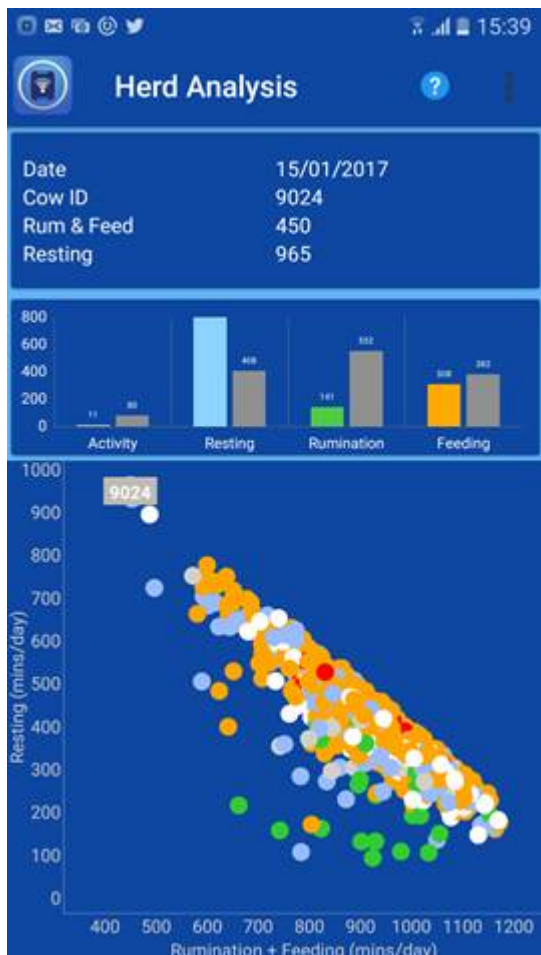

- Maximálne množstvo informácií o ruji, vysokej aktivite, teľné kravy, možnosť selektovania, upozornenia na správanie a zoznam kráv na ktoré sa treba zamerať (6). To všetko pomáha farmárovi, aby urobil správne rozhodnutia (Cez 3 milióny sledovaných bodov/kravu/deň).

Upozornenia na ruju

Upozornenia na správanie

- Reálne - skutočné dáta (15min Interval sťahovania) – Najrýchlejšie varovania na ruju/Choroby/odchýlky správania. Najpresnejšie meranie na trhu.

- Úspešnosť stanovania ruje 95+% (Kŕmenie + Prežúvanie) certifikovaný záznamník pasienkov
- Jednoduchá inštalácia – 3 v 1 ( Wi-Fi ), Internet & GSM)

### Najnovšia možnosť sledovania celého stáda:

Normalizácia – Toto je novinka, ktorá umožňuje monitorovať celé stádo naraz a následne si pozrieť jednotlivé kravy, ktoré sú mimo celkového stáda. Tak vieme monitorovať kravy každý deň a sledovať odchýlky v správaní.