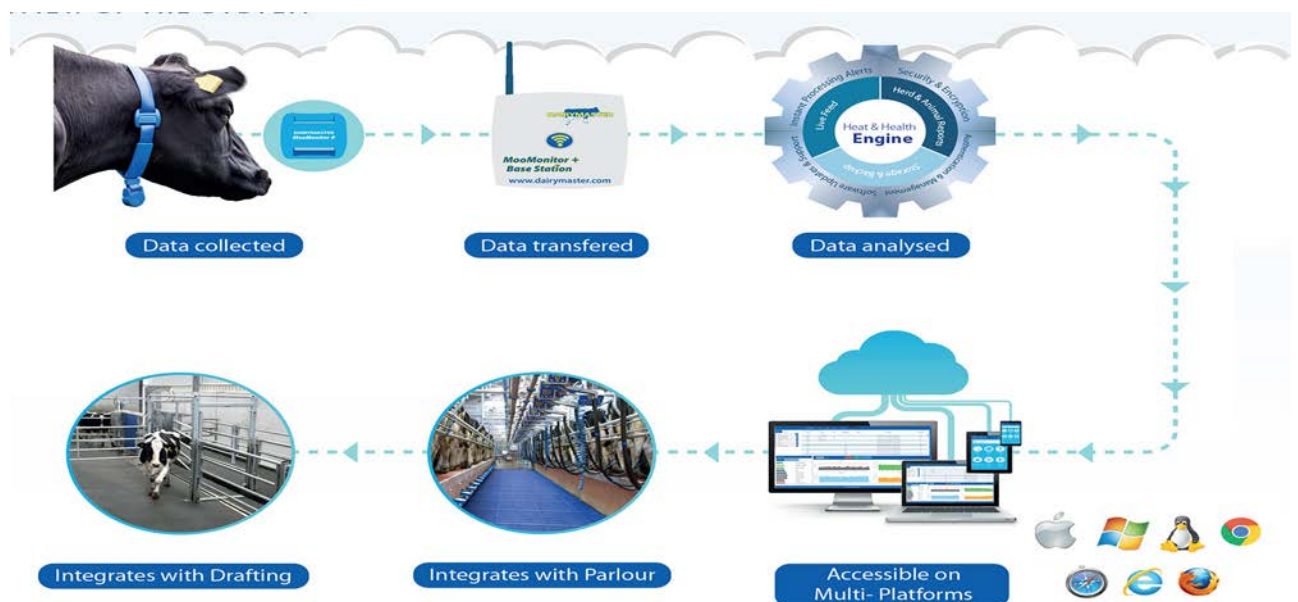

**MooMonitor+ unikátne funkcie oproti konkurencii.**

1. Near Field Communication (N. F. C.) jednoducho priložíte váš telefón k senzoru a všetky údaje o konkrétnej krave sa hneď načítajú. Tiež viete priradiť rýchlo obojok.

- Maximálne množstvo informácií o ruji, vysokej aktivite, teľné kravy, možnosť selektovania, upozornenia na správanie a zoznam kráv na ktoré sa treba zamerať (6). To všetko pomáha farmárovi, aby urobil správne rozhodnutia (Cez 3 milióny sledovaných bodov/kravu/deň).

Upozornenia na ruju

Upozornenia na správanie

- Reálne - skutočné dáta (15min Interval sťahovania) – Najrýchlejšie varovania na ruju/Choroby/odchýlky správania. Najpresnejšie meranie na trhu.

- Úspešnosť stanovania ruje 95+% (Kŕmenie + Prežúvanie) certifikovaný záznamník pasienkov
- Jednoduchá inštalácia – 3 v 1 ( Wi-Fi ), Internet & GSM)

### Najnovšia možnosť sledovania celého stáda:

Normalizácia – Toto je novinka, ktorá umožňuje monitorovať celé stádo naraz a následne si pozrieť jednotlivé kravy, ktoré sú mimo celkového stáda. Tak vieme monitorovať kravy každý deň a sledovať odchýlky v správaní.