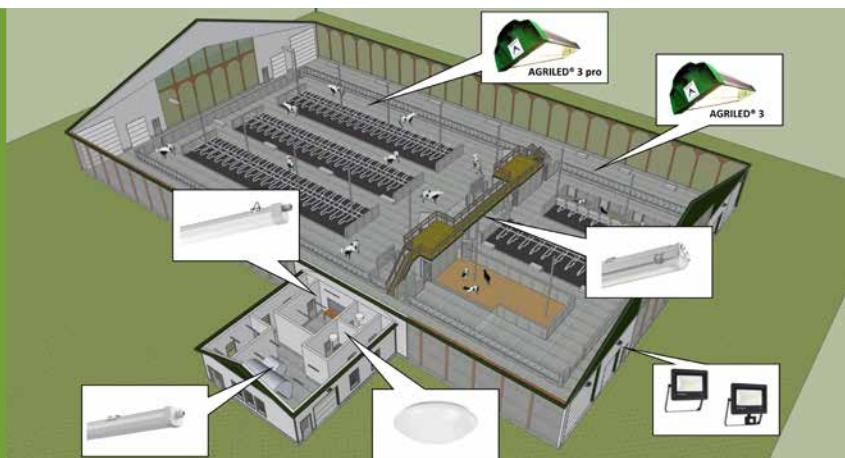

Špecifikácie svietidiel AGRILED® 3

	AGRILED® 3 pro red	AGRILED® 3 pro	AGRILED® 3 red	AGRILED® 3	AGRILED® 3 eco
Svietivosť v Lúmenoch	35.600	35.600	19.800	19.800	19.800
Výkon	240 Watt	240 Watt	134 Watt	134 Watt	134 Watt
Lm/W LED	156 Lm/W	156 Lm/W	153 Lm/W	153 Lm/W	153 Lm/W
Lm/W zásuvka	126 Lm/W	126 Lm/W	125 Lm/W	125 Lm/W	125 Lm/W
Farba svetla 4000K	✓	✓	✓	✓	✓
Integrované červené LED svetlá	✓	-	✓	-	-
Stmievateľ Dali	✓	✓	✓	✓	-
Ochrana proti prepätiu	Predradník + LED	Predradník + LED	Predradník + LED	Predradník + LED	Predradník
Životnosť	100.000hr L90B50	100.000hr L90B50	100.000hr L90B50	100.000hr L90B50	100.000hr L90B50
Záruka	5 rokov	5 rokov	5 rokov	5 rokov	3 roky

Agrilight Total Light Solution – celkové riešenie osvetlenia

Vďaka Agrilight Total Light Solution budete mať dokonalé riešenie osvetlenia všetkých priestorov maštale od jedného dodávateľa. Keďže každá miestnosť má svoje vlastné potreby osvetlenia, nie každý produkt je vhodný do každej miestnosti. Tieto vysoko kvalitné svietidlá spĺňajú najnovšie požiadavky na osvetlenie a prispievajú k príjemnému pracovnému prostrediu.

Expert na svetlo pre hospodárske zvieratá

Agrilight dodáva LED a konvenčné systémy osvetlenia chovateľom hospodárskych zvierat v Európe a Severnej Amerike už viac ako 18 rokov. Ako člen skupiny Dool Industries, skupiny spoločností. Špecializujeme sa na doplnkové svetlá pre rast a sme na čele vývoja v oblasti osvetlenia. Spoločnosť Agrilight vám môže vypracovať bezplatný, nezáväzný plán osvetlenia pre vaše hospodárske zvieratá. Kontaktujte nás prostredníctvom stránky www.agrilight.com

AGRILIGHT B.V.

MERKANTA
INTERNATIONAL
spol. s r.o.
Syslíá 58 821 05 Bratislava

Email: merkanta@merkanta.sk
Tel: +421 2 43414 43535
Mobil: +421 903 705 098