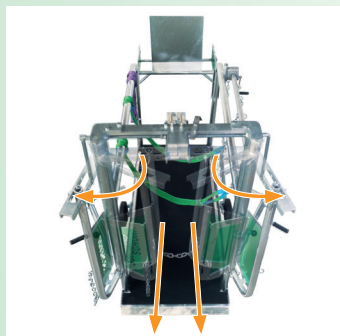

NOVINKA: FIXAČNÁ KLIETKA SCHURR NA OŠETROVANIE PAZNECHTOV

Nový model s 2 dverkami, ktoré sú polohovateľné a otvárajú sa súčasne.

Doteraz: s nastaviteľnými rámmi pri krku (model je stále dostupný)

Dvere sa otvárajú úplne dopredu a dozadu!

Iné vyhotovenie na vyžiadanie: doraz dverí vľavo alebo vpravo, trojbodové uchytenie atď.

Voliteľné, za príplatok: Kolesová jednotka pre jednoduchú prepravu