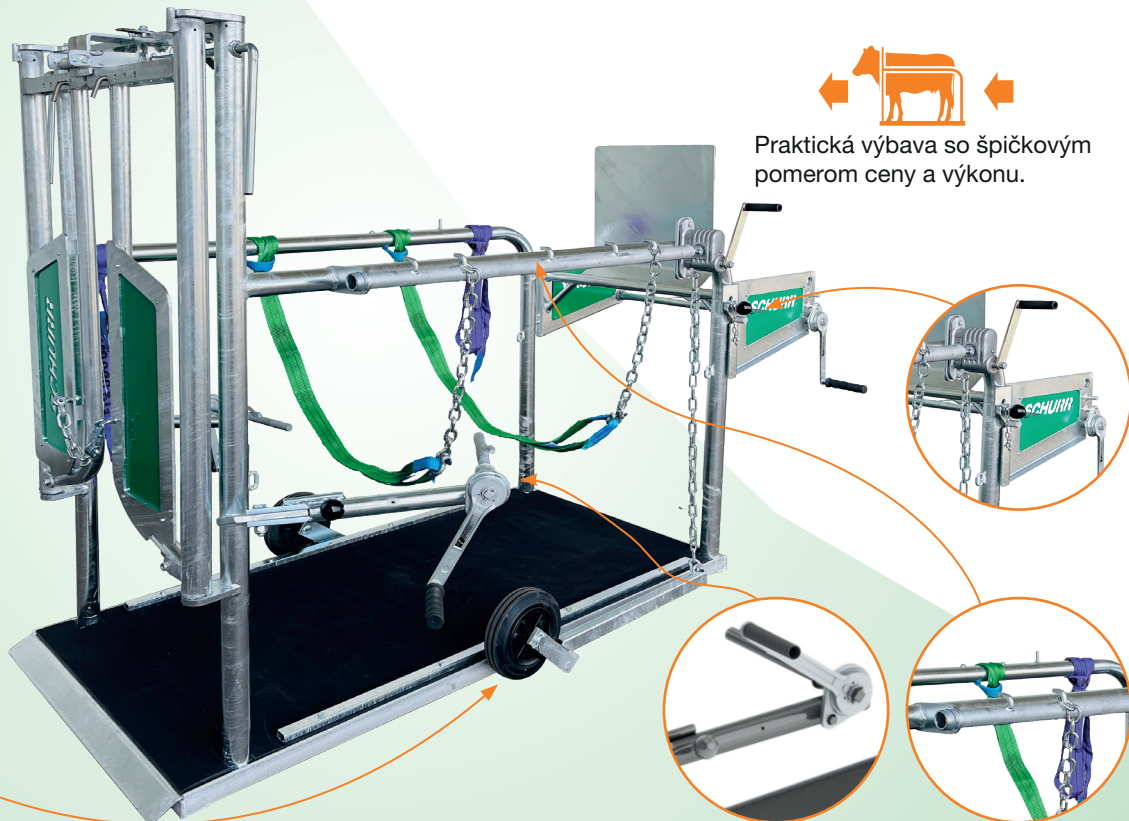

Praktická výbava so špičkovým pomerom ceny a výkonu.

Orezávanie paznechtov podľa potreby a okamžitá liečba problémov šetrí náklady na veterinára, antibiotiká a stratu produkcie. S kliečkou SCHURR na orezávanie paznechtov získate tú najlepšiu výbavu:

- Stabilná a robustná kliečka SCHURR na orezávanie paznechtov spĺňa všetky potreby moderného orezávania paznechtov
- Najlepší pomer ceny a výkonu
- Zaručená bezpečná fixácia nohy/kravy